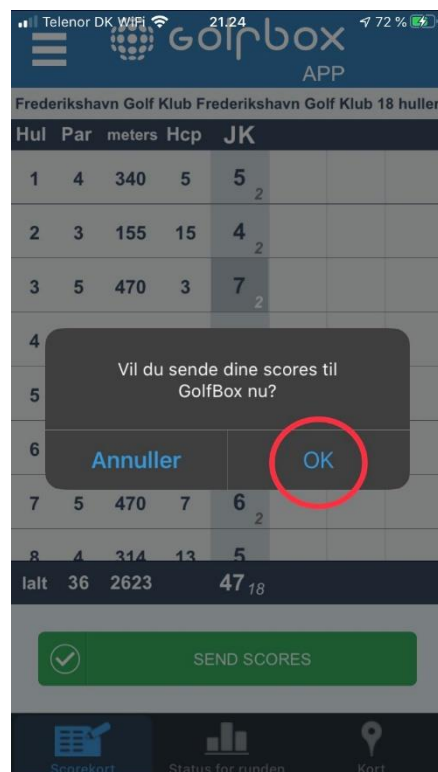

# Vejledning i brug af Golfbox App

Start et nyt Scorekort ved at trykke på "Scorekort"

Vælg Frederikshavn Golf Klub 18 huller

Vælg 18 eller 9 huller samt tee

Vælg EDS, ellers er runden ikke tællende

# Vejledning i brug af Golfbox App

Start Runden

Indtast resultater

Reguler scoren med "+" og "-" knapperne

Når runden er slut tryk "Send scores" og vælg OK

# Vejledning i brug af Golfbox App

Indtast markørens medlemsnummer, husk 116 foran. Vælg "Send scores", hvis din markør er i nærheden og kan godkende med det samme, ellers vælg "Godkend senere" for at få tilsendt en e-mail til Godkendelse.