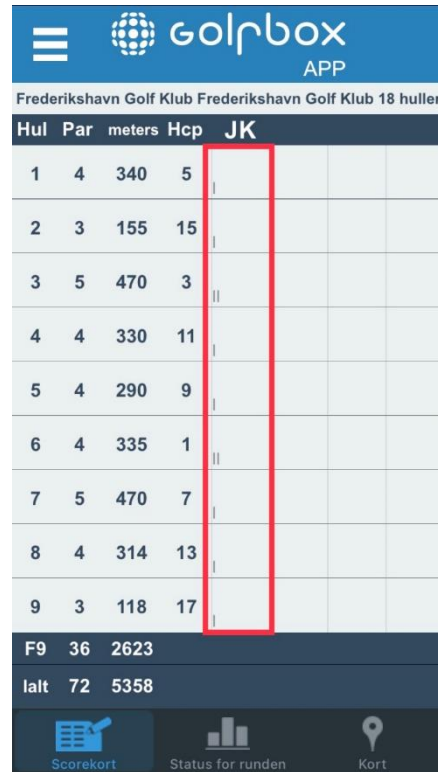

# Vejledning i brug af Golfbox App

Start et nyt Scorekort ved at trykke på "Scorekort"

Vælg Frederikshavn Golf Klub 18 huller

Vælg 18 eller 9 huller samt tee

Vælg EDS, ellers er runden ikke tællende

# Vejledning i brug af Golfbox App

Start Runden

Indtast resultater

Reguler scoren med "+" og "-" knapperne

Når runden er slut tryk "Send scores" og vælg OK