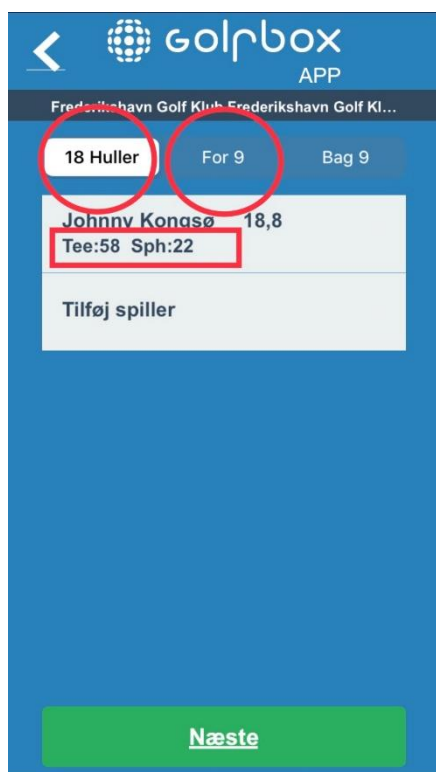

# Vejledning i brug af Golfbox App

Start et nyt Scorekort ved at trykke på "Scorekort"

Vælg Frederikshavn Golf Klub 18 huller

Vælg 18 eller 9 huller samt tee

Vælg EDS, ellers er runden ikke tællende

# Vejledning i brug af Golfbox App

Start Runden

Indtast resultater

Reguler scoren med "+" og "-" knapperne

Når runden er slut tryk "Send scores" og vælg OK