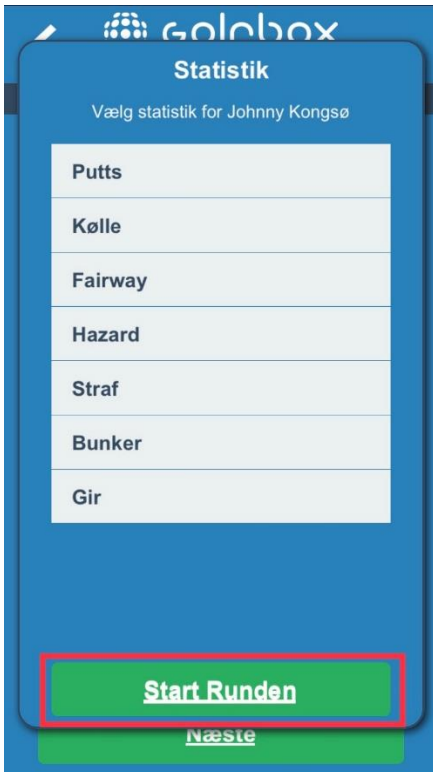

# Vejledning i brug af Golfbox App

Start et nyt Scorekort ved at trykke på "Scorekort"

Vælg Frederikshavn Golf Klub 18 huller

Vælg 18 eller 9 huller samt tee

Vælg EDS, ellers er runden ikke tællende

# Vejledning i brug af Golfbox App

Start Runden

Indtast resultater

Reguler scoren med "+" og "-" knapperne

Når runden er slut tryk "Send scores" og vælg OK