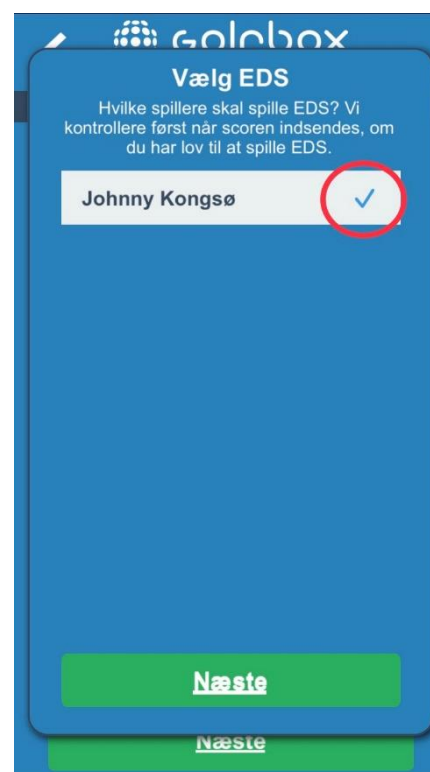

# Vejledning i brug af Golfbox App

Start et nyt Scorekort ved at trykke på "Scorekort"

Vælg Frederikshavn Golf Klub 18 huller

Vælg 18 eller 9 huller samt tee

Vælg EDS, ellers er runden ikke tællende

# Vejledning i brug af Golfbox App

Start Runden

Indtast resultater

Reguler scoren med "+" og "-" knapperne

Når runden er slut tryk "Send scores" og vælg OK