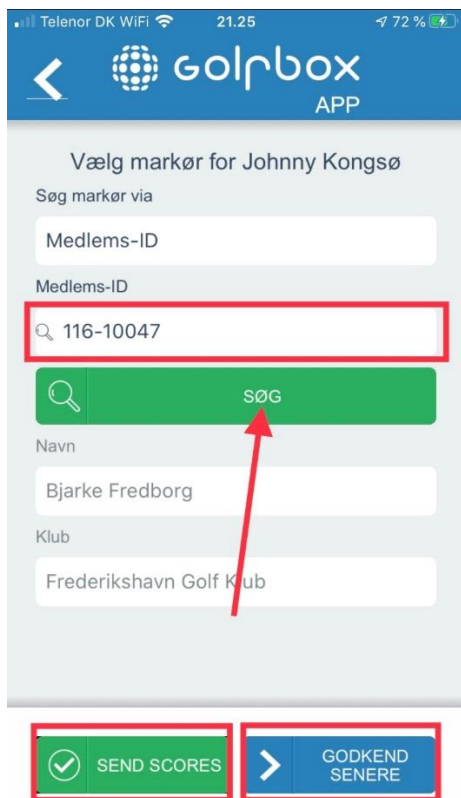

# Vejledning i brug af Golfbox App

Start et nyt Scorekort ved at trykke på "Scorekort"

Vælg Frederikshavn Golf Klub 18 huller

Vælg 18 eller 9 huller samt tee

Vælg EDS, ellers er runden ikke tællende

# Vejledning i brug af Golfbox App

Start Runden

Indtast resultater

Reguler scoren med "+" og "-" knapperne

Når runden er slut tryk "Send scores" og vælg OK

# Vejledning i brug af Golfbox App

Indtast markørens medlemsnummer, husk 116 foran. Vælg "Send scores", hvis din markør er i nærheden og kan godkende med det samme, ellers vælg "Godkend senere" for at få tilsendt en e-mail til Godkendelse.